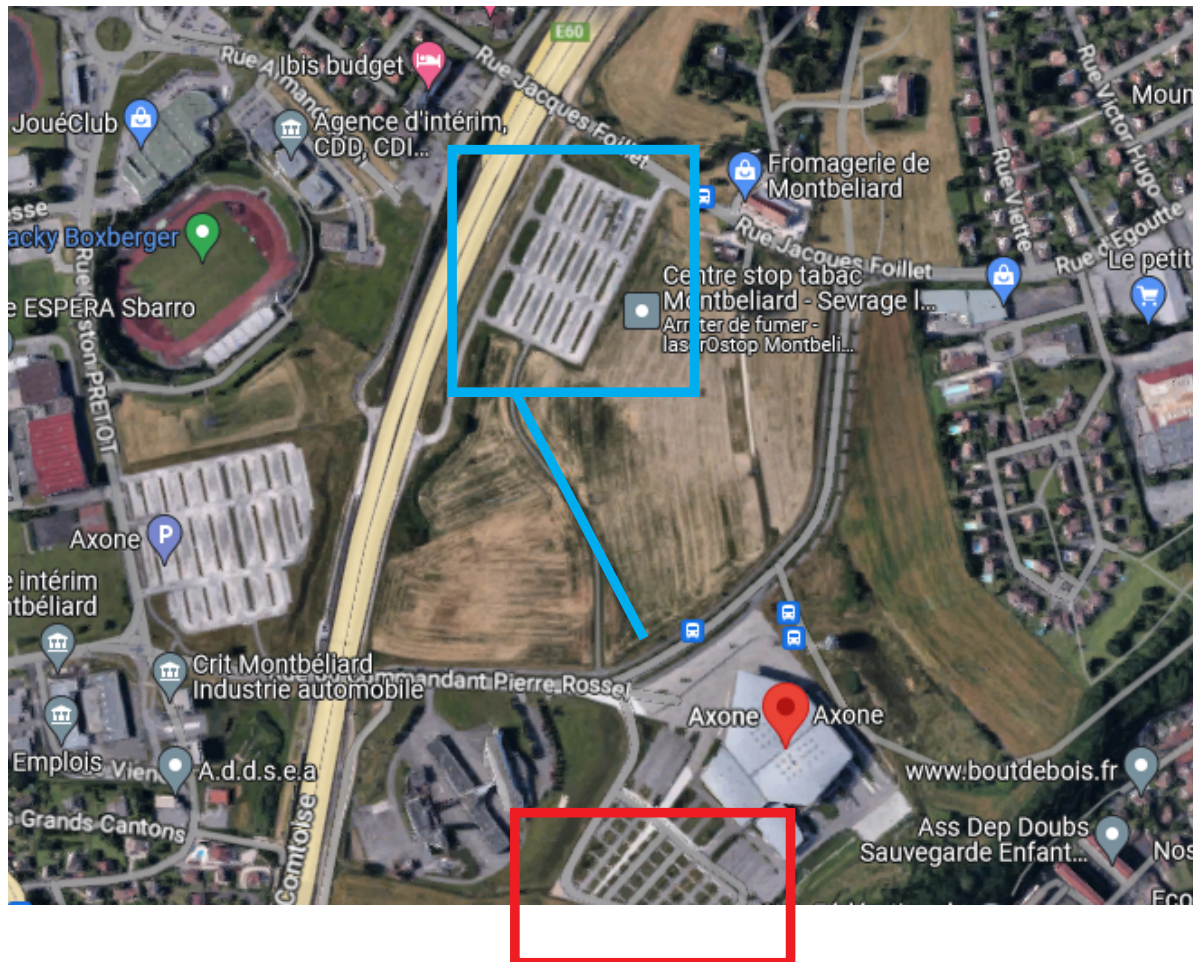

Plan d'accès à l'Axone

Possibilité de stationnement sur ce parking + cheminement piéton jusqu'à l'Axone

Stationnement devant l'Axone + parking VIP - accès réservé et indiqué sur place

Adresse :
6 Rue du Commandant Pierre Rossel,
25200 Montbéliard.

Accès en transport en commun :
Bus T1, T2, T4 et Z arrêt Gros Pierrons,
plus d'informations sur le site
<https://www.evolity.fr/>